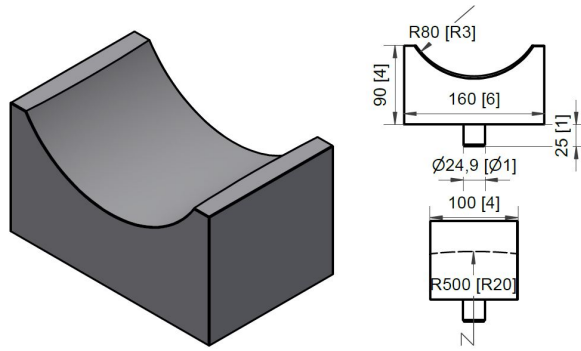

Kolbenplatte für Rundstück r 80mm

Technische Daten

Masse:

3,1 kg