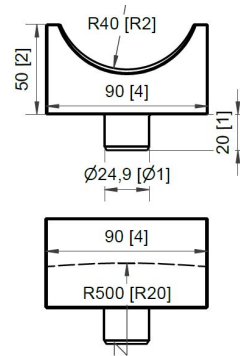

Kolbenplatte für Rundstück r 40mm

Technische Daten

Masse:

2,3 Kg