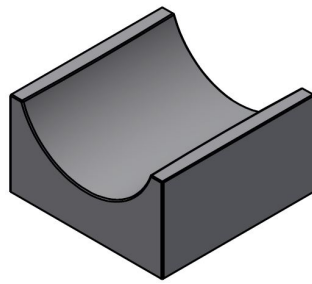

Kolbenplatte für Rundstück r 40mm

Technische Daten

Masse:

2,3 Kg