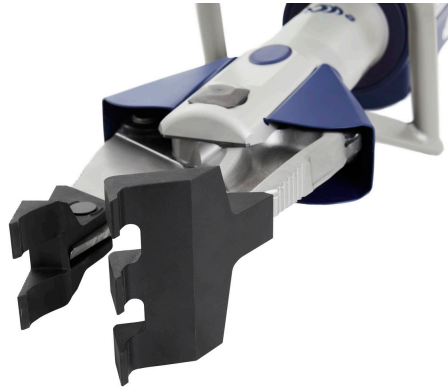

## SC 358 Türöffner-Spitzen Set

Auf Grund des überragenden Feedbacks für unseren StrongArm und der hohen Nachfrage vom Markt denken wir die Idee des Multifunktionsgerätes konsequent weiter und haben Türöffner-Spitzen für unser Kombi SC 358 (E2/eWXT) entwickelt. Die Türöffner-Spitzen besitzen 2-Finger und eine 3-Finger Spitze, die im geschlossenen Zustand perfekt ineinanderpassen und eine sehr geringe Eischubhöhe mit hoher Spreizkraft verbinden. Identisch ist zudem der laterale Versatz der Spitzen, der einen optimalen Einschub in den Spalt der zu öffnenden Tür ermöglicht. Übernommen von den Standard-Kombispitzen haben wir die selbsterklärenden Verriegelungsbolzen, die ein schnelles Umrüsten der Spizentypen ermöglichen.

### Technische Daten

Masse:	<b>2,32 kg</b>
Messeröffnung:	<b>290 + 15 mm</b>