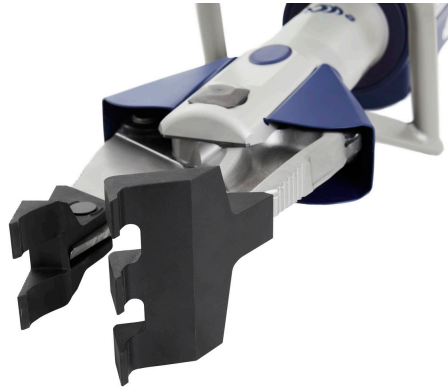

Juego de puntas para abridores de puertas SC 358

Debido a la excelente respuesta a nuestro StrongArm y a la gran demanda del mercado, pensamos constantemente en el futuro con la idea del dispositivo multifuncional y hemos desarrollado puntas de apertura de puertas para nuestro Kombi SC 358 (E2/eWXT). Las puntas de los abridores de puertas tienen puntas de 2 y 3 dedos que encajan perfectamente entre sí cuando se cierran y combinan una altura de empuje de huevo muy baja con una gran fuerza de propagación. También es idéntico el desplazamiento lateral de las puntas, que permite una inserción óptima en el hueco de la puerta que se va a abrir. Adoptados de las puntas de combinación estándar, tenemos los pernos de bloqueo auto-explicativos, que permiten un cambio rápido de los tipos de punta.

Datos técnicos

Peso:	2,32 kg
Apertura del cuchillo:	290 + 15 mm